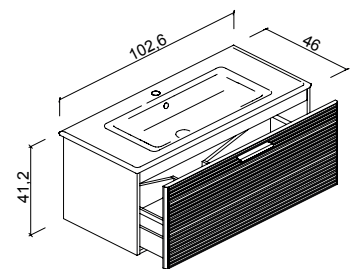

ВАРИАНТЫ КОМБИНАЦИЙ

ВАРИАНТЫ ОТДЕЛКИ

Collection

DUNE

Эмаль, покрытие матовый лак

M05 White/Белый

M25 Grey/Серый

M31 Linen/Льняной

Натуральный шпон, покрытие матовый лак

W17 Walnut blonde/Орех блонд

Фрезерованные фасады

Отделка натуральный шпон, эмаль матовый лак

F28

Покрyтия из натурального шпона могут незначительно отличаться от образцов продукции фактурой и оттенком цвета, что не является дефектом изделия и не может являться поводом к рекламации.