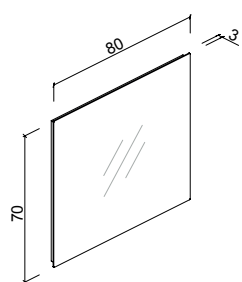

ВАРИАНТЫ КОМБИНАЦИЙ

ВАРИАНТЫ ОТДЕЛКИ

Collection

DUNE