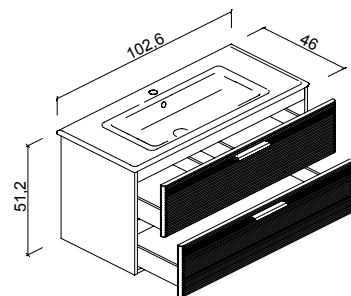

ВАРИАНТЫ КОМБИНАЦИЙ

ВАРИАНТЫ ОТДЕЛКИ

Collection

DUNE

Эмаль, покрытие матовый лак

M05 White/Белый

M25 Grey/Серый

M31 Linen/Льняной

Натуральный шпон, покрытие матовый лак

W17 Walnut blonde/Орех блонд

Фрезерованные фасады

Отделка натуральный шпон, эмаль матовый лак

F28

Покрyтия из натурального шпона могут незначительно отличаться от образцов продукции фактурой и оттенком цвета, что не является дефектом изделия и не может являться поводом к рекламации.