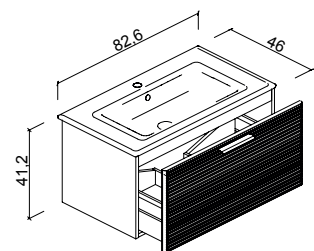

ВАРИАНТЫ КОМБИНАЦИЙ

ВАРИАНТЫ ОТДЕЛКИ

Collection

DUNE