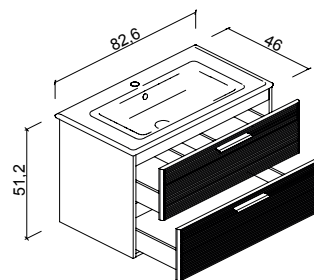

ВАРИАНТЫ КОМБИНАЦИЙ

ВАРИАНТЫ ОТДЕЛКИ

Collection

DUNE

Эмаль, покрытие матовый лак

M05 White/Белый

M25 Grey/Серый

M31 Linen/Льняной

Натуральный шпон, покрытие матовый лак

W17 Walnut blonde/Орех блонд

Фрезерованные фасады

Отделка натуральный шпон, эмаль матовый лак

F28

Покрyтия из натурального шпона могут незначительно отличаться от образцов продукции фактурой и оттенком цвета, что не является дефектом изделия и не может являться поводом к рекламации.