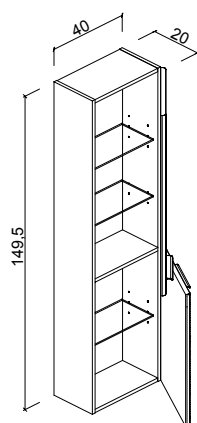

ВАРИАНТЫ КОМБИНАЦИЙ

ВАРИАНТЫ ОТДЕЛКИ

Collection

DUNE