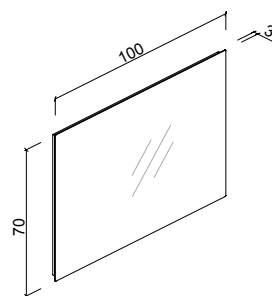

ВАРИАНТЫ КОМБИНАЦИЙ

ВАРИАНТЫ ОТДЕЛКИ

Collection

DUNE